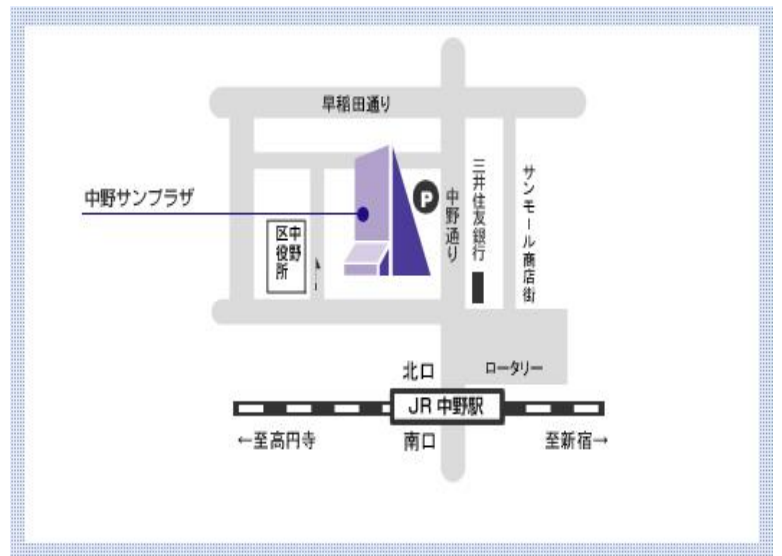

フローライトスクエア

あなたの体に眠る可能性とは!?

自然治癒力って!?

あなたの60兆個の細胞は元気ですか?

生きる力はどこに潜んでいるのか

あなたと一緒に考えます♪

—新規ご購入の方—
フローライト『引換券』をお持ち下さい。
1本と引換えいたします。

日時 令和5年6月20日(火)

開場 13時10分

開演 13時30分

会場 中野サンプラザ

8F 研修室4

【リモート(Zoom)有り】

JR 中央線・総武線／東京メトロ東西線「中野」駅
北口より徒歩1分